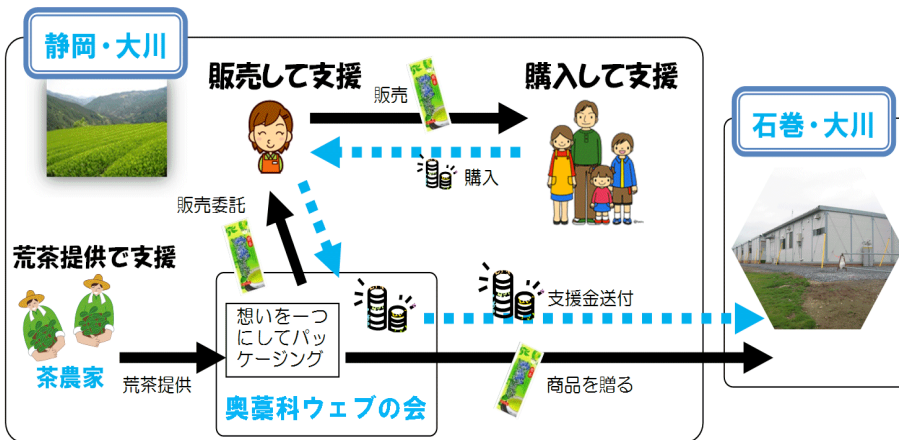

区分	内容量	お値段
上級煎茶	100g	800円
煎茶	100g	500円
ティーバッグ入り煎茶	150g (5g × 30袋)	1,000円

★荒茶をご提供いただいた大川地区の皆さま★

出雲清夫様、出雲道則様、勝見和弘様、勝見恒利様、勝見浩様、小長井寿之様、小長井由雄様、小林しゅう様、佐藤猪一郎様、佐藤孝助様、佐藤貞一様、佐藤鐘次様、佐藤拓哉様、中村久雄様、永野喜久雄様、前田幸雄様、牧野鐘一様、牧野輝一様、牧野力雄様、森田きん様、森藤正敏様、米沢寿子様 (50音順)

売上金は全額を被災地支援のために使わせて頂きます。

奥薬科ウェブの会(代表/佐藤拓哉)
【事務局】 TEL.080-3628-4523/FAX.054-291-2200
(月~金曜日 10:00~17:00 ご注文はFaxかE-Mailのみ)
E-Mail okuwarashina.web@gmail.com
「奥薬科Web」 <http://www9.plala.or.jp/okuwarashina/>